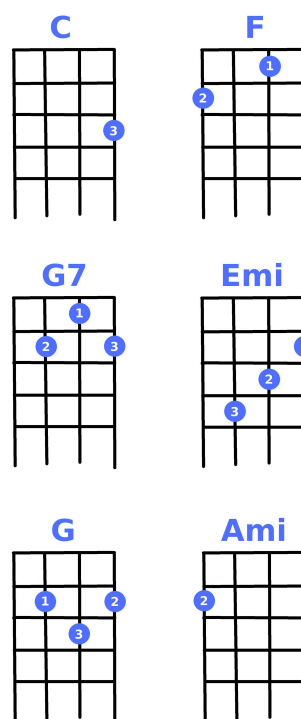

Dobrý král Václav

C **F** **G7** **C**
Na Štěpána dobrý král Václav z okna hledí,
C **F** **G7** **C**
všude kam se podívá, závěje a ledy.
Em **G7** **C** **F** **G7** **C**
Svítil měsíc a byl mráz, pátil jako divý,
G **Am** **G** **G7** **F** **C**
a vtom spatří chudáka, jak tam sbírá dříví.

Em **G7** **C** **F** **G7** **C**
Proto, věřte, křesťané, boháči i páni,
G **Am** **G** **G7**
ten, kdo cítí s chudými, dojde
F **C**
požehnání.

doprovod 2/4 ↓ ↓ ↑

C **F** **G7** **C**
"Hola, páže," pravil král, "podívej se honem.
C **F** **G7** **C**
Odkud je ten sedláček, víš-li něco o něm?"
Em **G7** **C** **F** **G7** **C**
"Pane můj, ten sedláček bydlí támhle kdesi
G **Am** **G** **G7** **F** **C**
u studánky v chalupě pod samými lesy."

C **F** **G7** **C**
Přines maso, přines chléb a pár polen k tomu,
C **F** **G7** **C**
zanesem to ještě dnes sedláčkovi domů."
Em **G7** **C** **F** **G7** **C**
A tak šli, král s pážetem, a tak vyrazili,
G **Am** **G** **G7** **F** **C**
i když venku vítr dul a vyl ze vší síly.

C **F** **G7** **C**
"Pane můj, je hrozná tma a je hrozná zima.
C **F** **G7** **C**
Sotva jdu, už nemůžu, strach mě z toho jímá."
Em **G7** **C** **F** **G7** **C**
"Vkládej nohy do mých stop a pojd' dál, můj hochu!
G **Am** **G** **G7** **F** **C**
Za chvíli ti nebude zima ani trochu."

C **F** **G7** **C**
Vkládal nohy krok co krok do stop po svém králi,
C **F** **G7** **C**
a kam vkročil svatý král, tam i sněhy hřály.